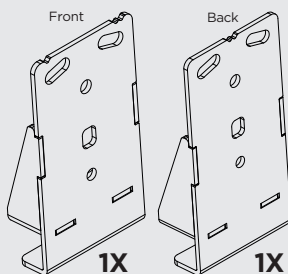

x4
M6 x 9 x 24
Blind rivet nut

x4
M6 X 20
DIN603 A2

x4
M6
DIN985 - A2

x2
19.5 x 15 x 2.5mm
Solo bolt plate A2

x4
M6
Nut cap

x4
M6 x 16 mm
DIN965 TX30 A2

x4
M6
SCHNORR A2

2X

x4
M6 x 16 mm
DIN912 A2

x2
M6 x 20 mm
DIN912 A2

4X

L1 LHD

1X

1X

L2 LHD

1X

1X

4. TOOLS

5. INSTALLATION

1

2

L1

L2

3